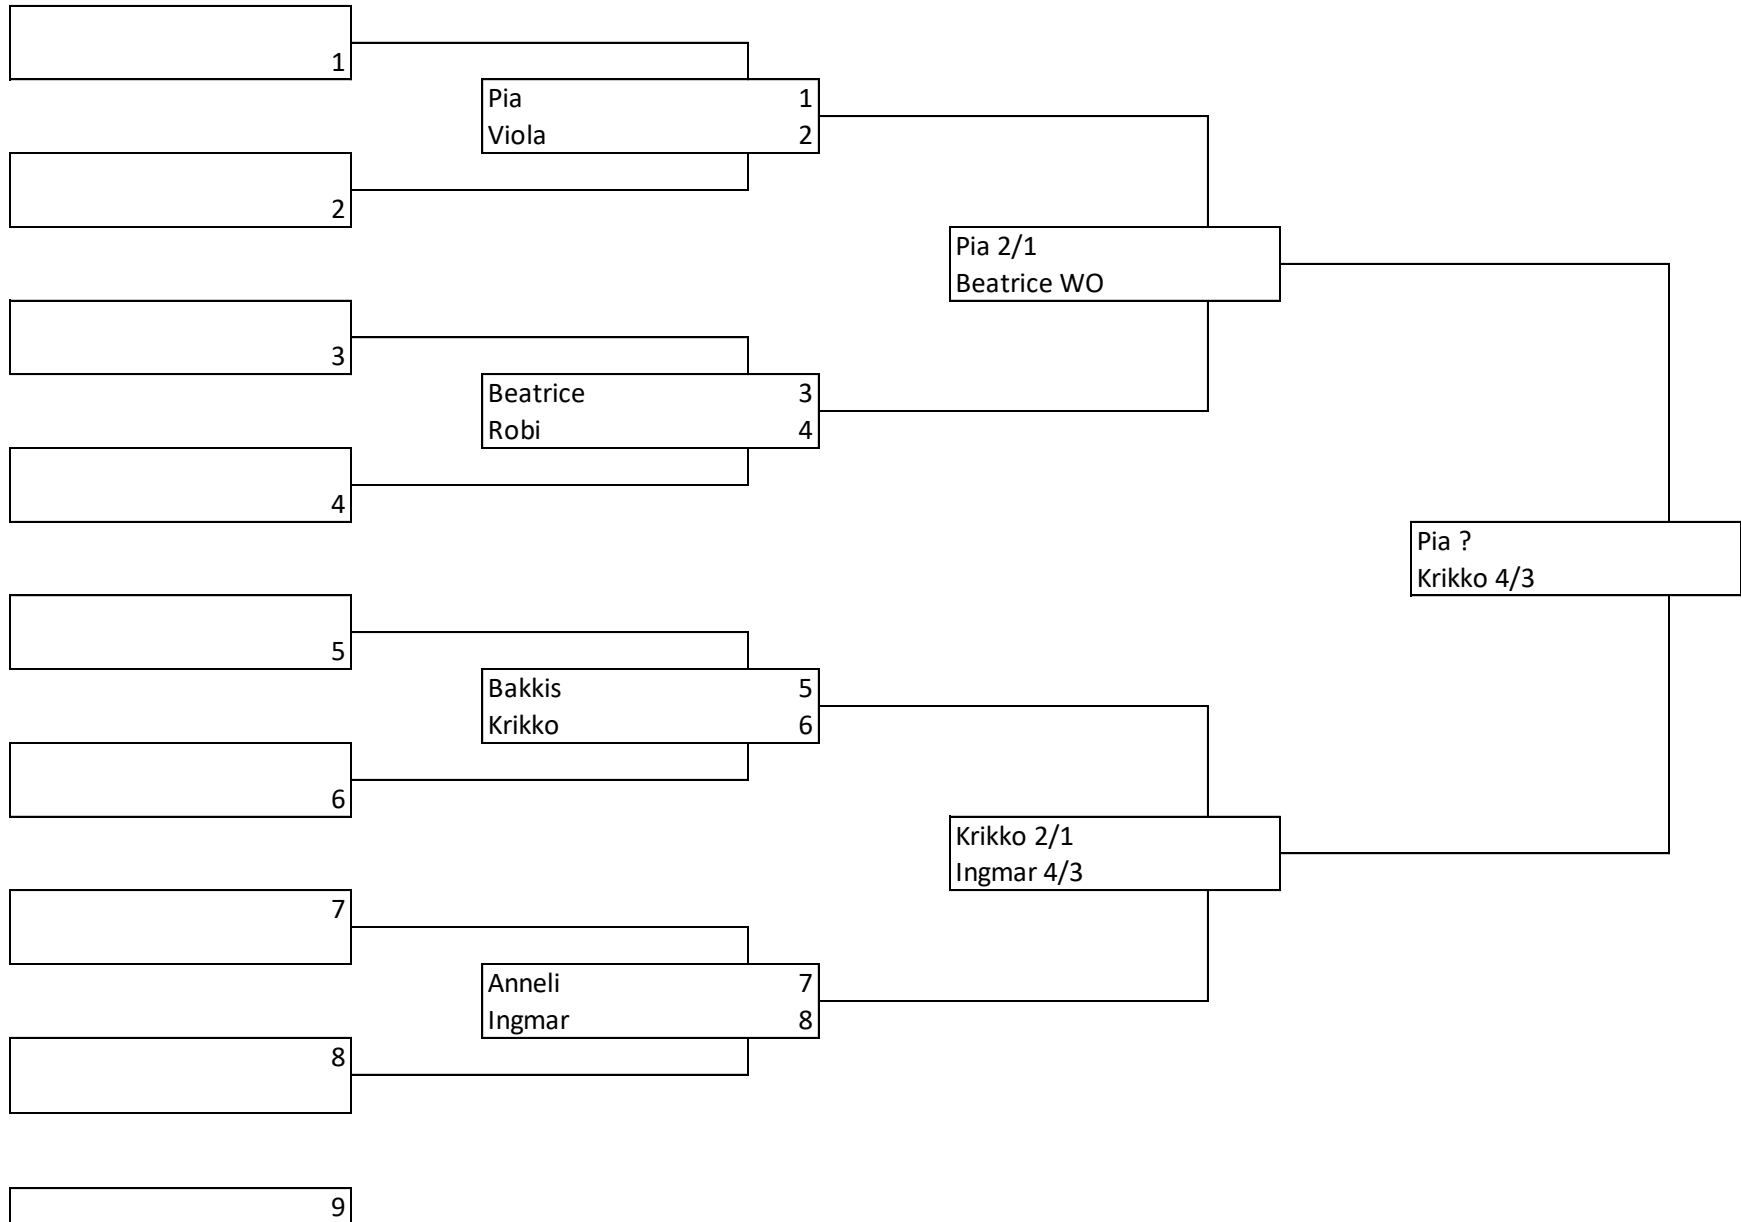

Spelas 8.7- 24.7

Spelas 25.7 - 8.8

Spelas 9.8 - 19.8

Spelas 20.8 - 30.8

September ...