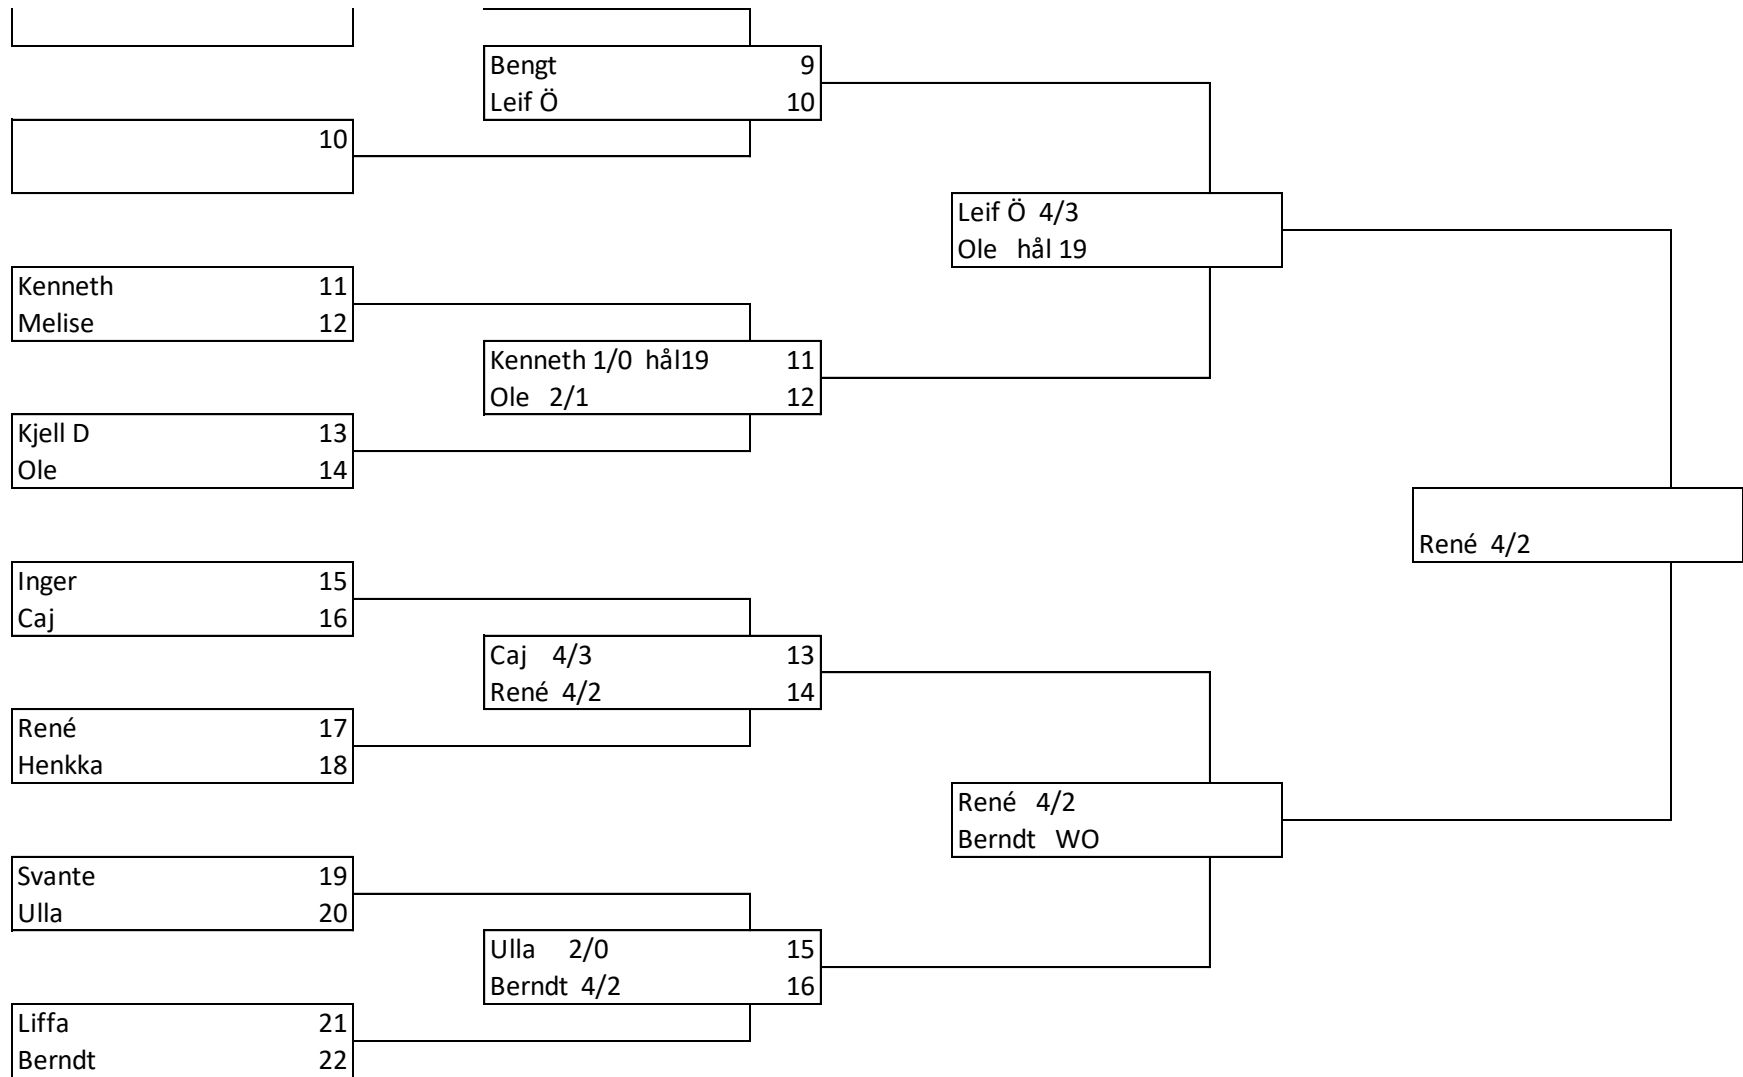

Spelas 8.7- 24.7

Spelas 25.7 - 8.8

Spelas 9.8 - 19.8

Spelas 20.8 - 30.8

September ...