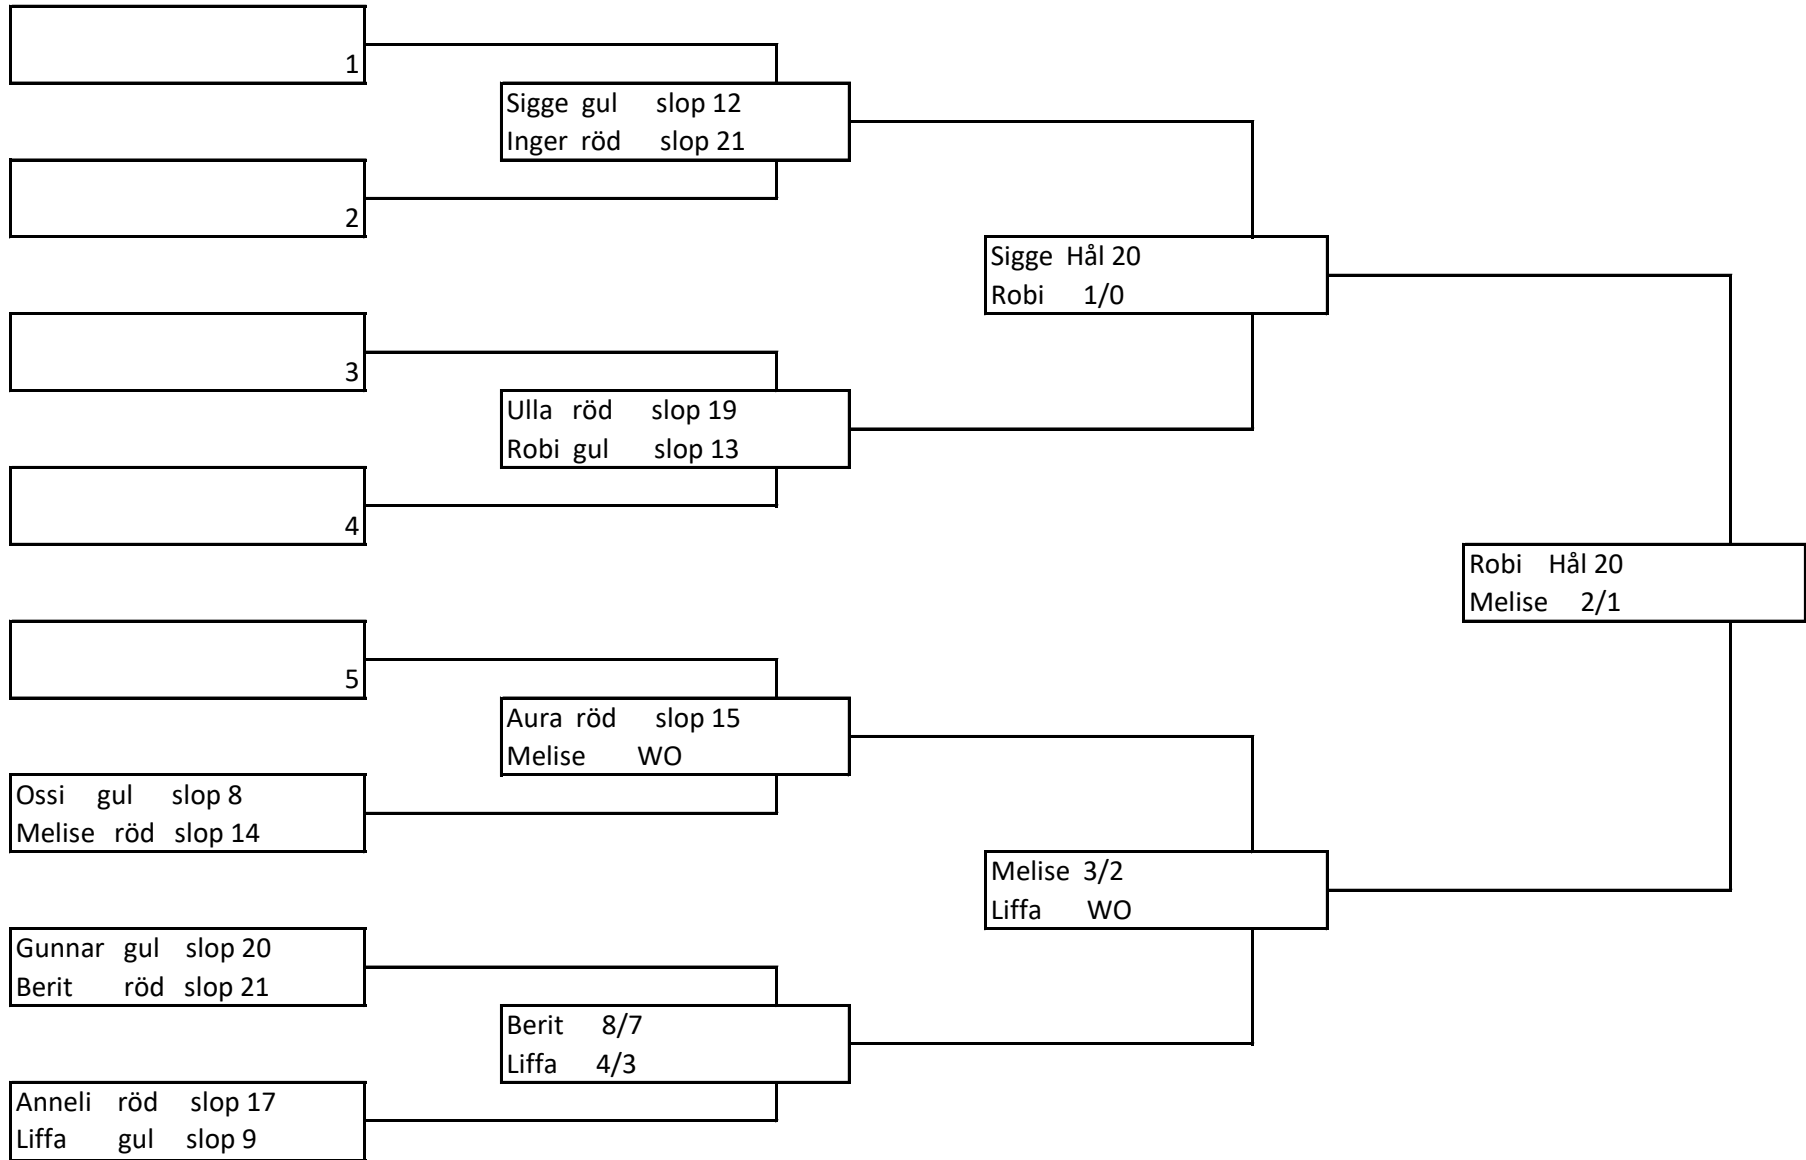

Spelas 10.7 - 24.7

Spelas 25.7 - 8.8

Spelas 9.8 - 19.8

Spelas 20.8 - 30.8

Gitta röd slop 20
Caj gul slop 15

Caj 4/2
Krikko 2/0

Krikko gul slop 13
Bakkis röd slop 17

Caj 4/3
Ole 3/1

Svante gul slop 8
John gul slop 15

John 3/2
Ole 5/3

Ole röd slop 5
Åtte röd slop 14

Ole 1/0
René 3/2

Pia röd slop 11
Kidde gul slop 11

Pia 5/4
Kjell 7/6

Kjell gul slop 8
Berndt gul slop 16

Pia 3/2
René 1/0

Viola röd slop 18
René röd slop 12

René 2/0
Henkka 2/0

Henkka gul slop 13
Kati röd slop 15